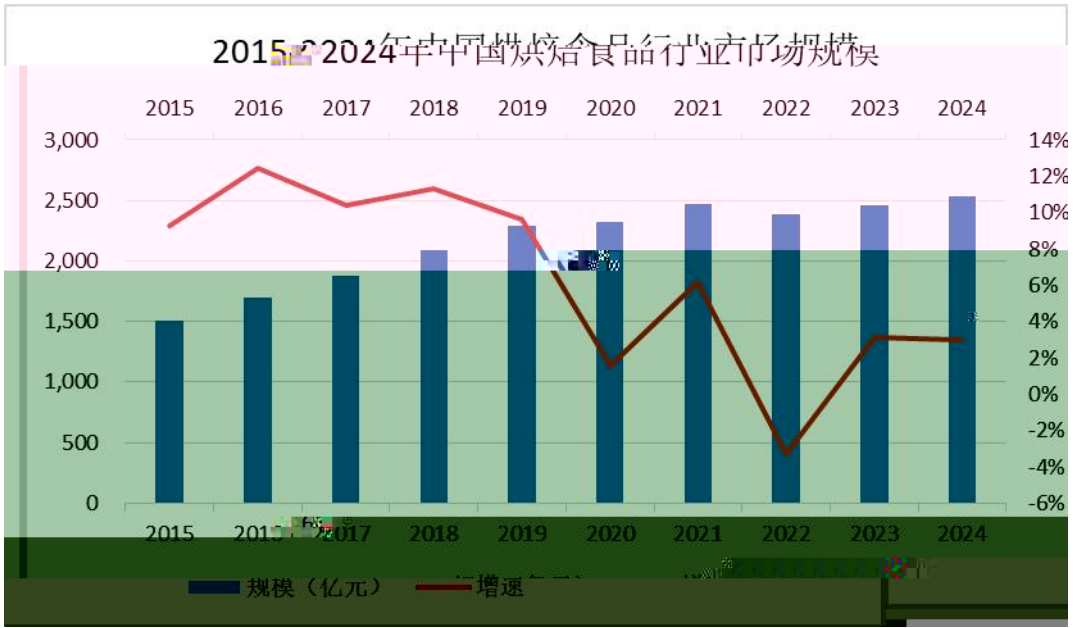


--	--	--	--	--

--	--	--	--	--

图 10.1 2024 中国消费者生活方式调研

--	--	--	--

86,452,761.48

--	--	--

--	--

S / A i